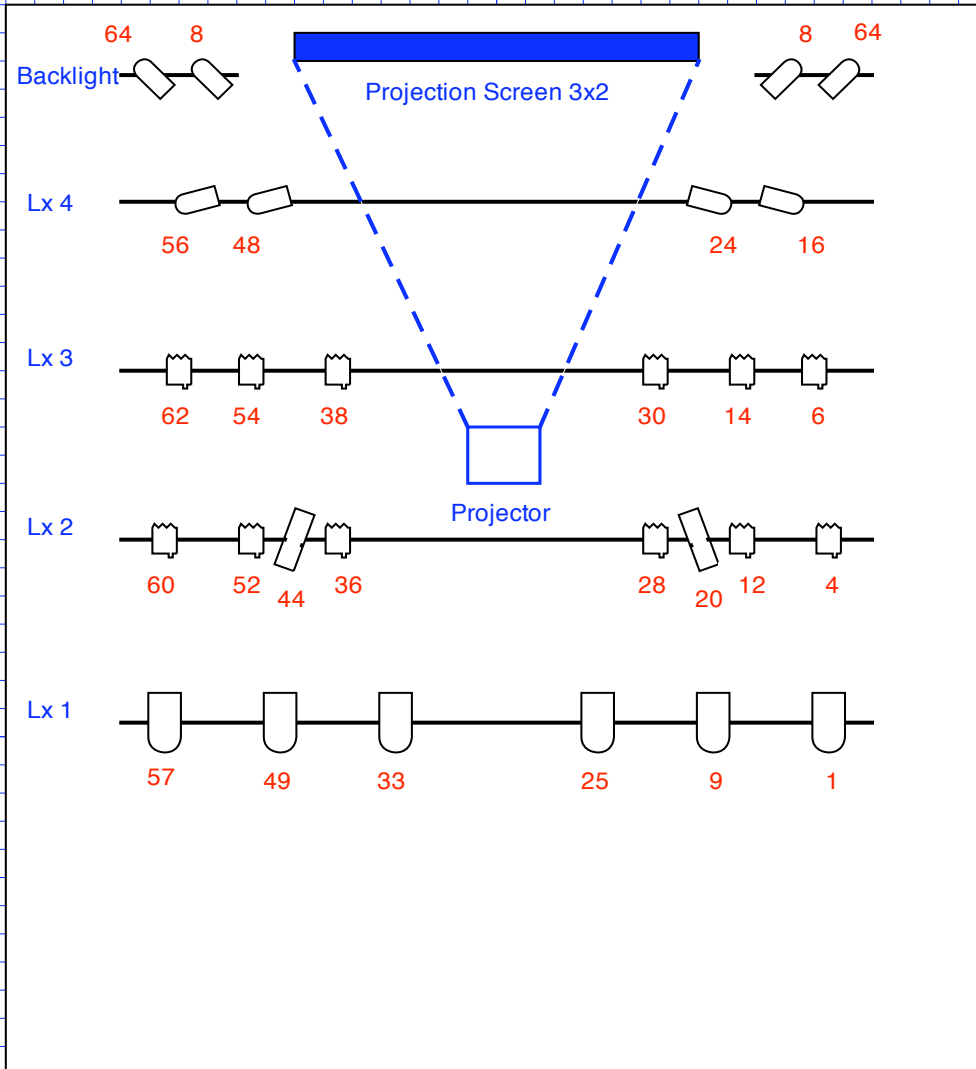

Oamaru Opera House InkBox Lx Patch Sheet

<i>Unit</i>	<i>Application</i>	<i>Position</i>	<i>Wayline</i>	<i>Dimmer</i>	<i>Colour</i>
Par 64	FOH Wash	Lx1		1	Blue
Par 64	FOH Wash	Lx1		9	Blue
Par 64	FOH Wash	Lx1		25	Blue
Par 64	FOH Wash	Lx1		33	Blue
Par 64	FOH Wash	Lx1		49	Blue
Par 64	FOH Wash	Lx1		57	Blue
650w Fresnel	FOH Wash	Lx2		4	O/W
	FOH Wash	Lx2		12	O/W
1k Axial Acclaim	Lecturn Spec'	Lx2		20	O/W
	FOH Wash	Lx2		28	O/W
	FOH Wash	Lx2		36	O/W
1k Axial Acclaim	Lecturn Spec'	Lx2		44	O/W
	FOH Wash	Lx2		52	O/W
	FOH Wash	Lx2		60	O/W
650w Fresnel	FOH Wash	Lx3		6	O/W
650w Fresnel	FOH Wash	Lx3		14	O/W
650w Fresnel	FOH Wash	Lx3		30	O/W
650w Fresnel	FOH Wash	Lx3		38	O/W
650w Fresnel	FOH Wash	Lx3		54	O/W
650w Fresnel	FOH Wash	Lx3		62	O/W
Par 56	Stage Fill	Lx4		16	O/W
Par 56	Stage Fill	Lx4		24	O/W
Par 56	Stage Fill	Lx4		48	O/W
Par 56	Stage Fill	Lx4		56	O/W
Par 56	Back Light	Back Bar		8	Blue
Par 56	Back Light	Back Bar		64	Blue
Par 56	Back Light	Back Bar		8	Blue
Par 56	Back Light	Back Bar		64	Blue

Ink Box Lx Standard Rig

- Selecon 650w Minifresnel 
- Axial Acclaim 600w 
- Par 56 
- Par 64 
- Waylines 1 - 64